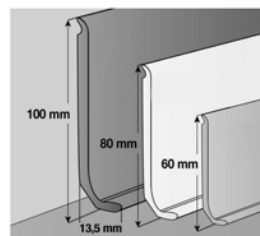

GER 04836512*

Stav zásob: 18 bm

Gerflor Vynaflex 60mm UNI 3bm
1 bal.=25x3m Noir

Šířka/balení: 3 bm

Původní cena: ~~2,01~~ €/bm

Cena po slevě: **0,80** €/bm